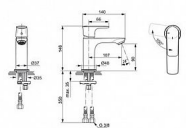

CONNECT AIR umyvadlová baterie SLIM BlueStart

» Koupelna » Vodovodní baterie » Umyvadlové baterie » Stojánkové

Objednací kód	IDEA7011AA
Malé balení	1,00
Výrobce	Ideal Standard
Jednotka	ks

Prodejna Masná: Není skladem
Prodejna Slovinská: Není skladem