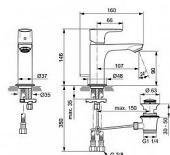

CONNECT AIR umyvadlová baterie SLIM, s výpustí

» Koupelna » Vodovodní baterie » Umyvadlové baterie » Stojánkové

Objednací kód	IDEA7007AA
Malé balení	1,00
Výrobce	Ideal Standard
Jednotka	ks

Cena bez DPH	2 372,50 Kč
Cena s DPH	2 870,73 Kč

Prodejna Masná:	Není skladem
Prodejna Slovinská:	Není skladem

CONNECT AIR umyvadlová baterie SLIM, s výpustí

» Koupelna » Vodovodní baterie » Umyvadlové baterie » Stojánkové

Popis

Je elegantní a praktický, stylový a efektivní. Je to perfektní řešení pro ty, kteří oceňují krásu, pohodlí a osobní styl. CONNECT AIR - Umyvadlová baterie 48x160x146 mm, 107 mm projekce vývodu povrchová úprava chrom, 5 l/min (3 bar), s odpadem - EasyFix, Usměrňovač toku, Ecoflow, EPD, SmartShine. Výhody - Instalace nemůže být jednodušší s naším systémem EasyFix, který zkracuje dobu instalace až o 30 %, Vytváří neprovzdušňovaný proud vody a dodává křišťálově čistý a nestříkající proud., Výrobek je vybaven regulátorem průtoku, který vám umožní šetřit vodu, aniž byste museli slevit ze zážitku, Environmentální prohlášení o produktu, Živé odstíny, které vydrží. Špičkový povrch, který odolává poškrábání a oděru pomocí technologie PVD (Physical Vapor Deposition) k nanášení jemných vrstev kovu, atom po atomu. To nám umožňuje kontrolovat složení, tvrdost a trvanlivost povrchových sloučenin, které pokrývají naše odborně navržené produkty. Nezávislé testování* prokazuje, že baterie s povrchovou úpravou PVD od společnosti Ideal Standard jsou tak odolné, že jsou stále bez škrábanců a stop oděru po 10 000 cyklech použití. A protože tyto odstíny nabízíme nejen u vodovodních baterií, ale také i u sprchových produktů a příslušenství, nemusí dělat kompromisy při vaší designové vizi.

Ovládání baterie

Páka

Výrobce

Ideal Standard