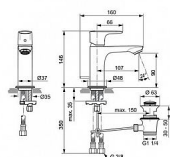

CONNECT AIR umyvadlová baterie SLIM, s výpustí

» Koupelna » Vodovodní baterie » Umyvadlové baterie » Stojánkové

Objednací kód	IDEA7007AA
Malé balení	1,00
Výrobce	Ideal Standard
Jednotka	ks

Prodejna Masná: Není skladem
Prodejna Slovinská: Není skladem

CONNECT AIR umyvadlová baterie SLIM, s výpustí

» Koupelna » Vodovodní baterie » Umyvadlové baterie » Stojánkové

Popis

Je elegantní a praktický, stylový a efektivní. Je to perfektní řešení pro ty, kteří oceňují krásu, pohodlí a osobní styl. CONNECT AIR - Umyvadlová baterie 48x160x146 mm, 107 mm projekce vývodu povrchová úprava chrom, 5 l/min (3 bar), s odpadem - EasyFix, Usměrňovač toku, Ecoflow, EPD, SmartShine. Výhody - Instalace nemůže být jednodušší s naším systémem EasyFix, který zkracuje dobu instalace až o 30 %, Vytváří neprovzdušňovaný proud vody a dodává křišťálově čistý a nestříkající proud., Výrobek je vybaven regulátorem průtoku, který vám umožní šetřit vodu, aniž byste museli slevit ze zážitku, Environmentální prohlášení o produktu, Živé odstíny, které vydrží. Špičkový povrch, který odolává poškrábání a oděru pomocí technologie PVD (Physical Vapor Deposition) k nanášení jemných vrstev kovu, atom po atomu. To nám umožňuje kontrolovat složení, tvrdost a trvanlivost povrchových sloučenin, které pokrývají naše odborně navržené produkty. Nezávislé testování* prokazuje, že baterie s povrchovou úpravou PVD od společnosti Ideal Standard jsou tak odolné, že jsou stále bez škrábanců a stop oděru po 10 000 cyklech použití. A protože tyto odstíny nabízíme nejen u vodovodních baterií, ale také i u sprchových produktů a příslušenství, nemusí dělat kompromisy při vaší designové vizi.