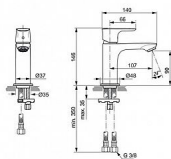

# CONNECT AIR umyvadlová baterie SLIM

» Koupelna » Vodovodní baterie » Umyvadlové baterie » Stojánkové

Objednací kód	IDEA7010AA
Malé balení	1,00
Výrobce	<a href="#">Ideal Standard</a>
Jednotka	ks

Prodejna Masná: Není skladem  
Prodejna Slovinská: Není skladem

## Popis

Je elegantní a praktický, stylový a efektivní. Je to perfektní řešení pro ty, kteří oceňují krásu, pohodlí a osobní styl. CONNECT AIR - Umyvadlová baterie 48x145.5x146 mm, 107 mm projekce vývodu povrchová úprava chrom, 5 l/min (3 bar), bez odpadu - EasyFix, Usměrňovač toku, Ecoflow, EPD, SmartShine. Výhody - Instalace nemůže být jednodušší s naším systémem EasyFix, který zkracuje dobu instalace až o 30 %, Vytváří neprovzdušňovaný proud vody a dodává křišťálově čistý a nestříkající proud., Výrobek je vybaven regulátorem průtoku, který vám umožní šetřit vodu, aniž byste museli slevit ze zážitku, Environmentální prohlášení o produktu, Živé odstíny, které vydrží. Špičkový povrch, který odolává poškrábání a oděru pomocí technologie PVD (Physical Vapor Deposition) k nanášení jemných vrstev kovu, atom po atomu. To nám umožňuje kontrolovat složení, tvrdost a trvanlivost povrchových sloučenin, které pokrývají naše odborně navržené produkty. Nezávislé testování\* prokazuje, že baterie s povrchovou úpravou PVD od společnosti Ideal Standard jsou tak odolné, že jsou stále bez škrábanců a stop oděru po 10 000 cyklech použití. A protože tyto odstíny nabízíme nejen u vodovodních baterií, ale také i u sprchových produktů a příslušenství, nemusí dělat kompromisy při vaší designové vizi.