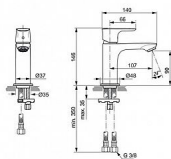

CONNECT AIR umyvadlová baterie SLIM

» Koupelna » Vodovodní baterie » Umyvadlové baterie » Stojánkové

Objednací kód	IDEA7010AA
Malé balení	1,00
Výrobce	Ideal Standard
Jednotka	ks

Prodejna Masná: Není skladem
Prodejna Slovinská: Není skladem