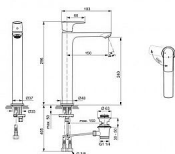

CONNECT AIR umyvadlová baterie vysoká BlueStart

» Koupelna » Vodovodní baterie » Umyvadlové baterie » Stojánkové

Objednací kód	IDEA7026AA
Malé balení	1,00
Výrobce	Ideal Standard
Jednotka	ks

Prodejna Masná: Není skladem
Prodejna Slovinská: Není skladem