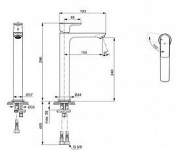

CONNECT AIR umyvadlová baterie vysoká SLIM BlueStart

» Koupelna » Vodovodní baterie » Umyvadlové baterie » Stojánkové

Objednací kód	IDEA7028AA
Malé balení	1,00
Výrobce	Ideal Standard
Jednotka	ks

Prodejna Masná: Není skladem
Prodejna Slovinská: Není skladem