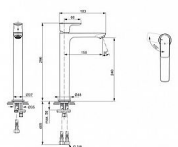

CONNECT AIR umyvadlová baterie vysoká SLIM BlueStart

» Koupelna » Vodovodní baterie » Umyvadlové baterie » Stojánkové

Objednací kód	IDEA7028AA
Malé balení	1,00
Výrobce	Ideal Standard
Jednotka	ks

Cena bez DPH	3 331,25 Kč
Cena s DPH	4 030,81 Kč

Prodejna Masná:	Není skladem
Prodejna Slovinská:	Není skladem