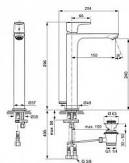

CONNECT AIR umyvadlová baterie vysoká SLIM, s výpustí

» Koupelna » Vodovodní baterie » Umyvadlové baterie » Stojánkové

Objednací kód	IDEA7025AA
Malé balení	1,00
Výrobce	Ideal Standard
Jednotka	ks

Prodejna Masná: Není skladem
Prodejna Slovinská: Není skladem

CONNECT AIR umyvadlová baterie vysoká SLIM, s výpustí

» Koupelna » Vodovodní baterie » Umyvadlové baterie » Stojánkové

Popis

Je elegantní a praktický, stylový a efektivní. Je to perfektní řešení pro ty, kteří oceňují krásu, pohodlí a osobní styl. CONNECT AIR - Umyvadlová baterie 48x204x296 mm, 150 mm projekce vývodu povrchová úprava chrom, 5 l/min (3 bar), s odpadem - EasyFix, Usměrňovač toku, Ecoflow, EPD, SmartShine. Výhody - Instalace nemůže být jednodušší s naším systémem EasyFix, který zkracuje dobu instalace až o 30 %., Vytváří neprovzdušňovaný proud vody a dodává křišťálově čistý a nestříkající proud., Výrobek je vybaven regulátorem průtoku, který vám umožní šetřit vodu, aniž byste museli slevit ze zážitku, Environmentální prohlášení o produktu, Živé odstíny, které vydrží. Špičkový povrch, který odolává poškrábání a oděru pomocí technologie PVD (Physical Vapor Deposition) k nanášení jemných vrstev kovu, atom po atomu. To nám umožňuje kontrolovat složení, tvrdost a trvanlivost povrchových sloučenin, které pokrývají naše odborně navržené produkty. Nezávislé testování* prokazuje, že baterie s povrchovou úpravou PVD od společnosti Ideal Standard jsou tak odolné, že jsou stále bez škrábanců a stop oděru po 10 000 cyklech použití. A protože tyto odstíny nabízíme nejen u vodovodních baterií, ale také i u sprchových produktů a příslušenství, nemusí dělat kompromisy při vaší designové vizi. *Výsledek ručního testu oděru zadaném společností Ideal Standard a provedeného společností Tribotron AG podle mezinárodní normy IEC 68-2-70, která poskytuje standardní metodu stanovení odolnosti povrchů a materiálů vůči oděru způsobenému ručním ovládním, jako je tření konečky prstů a rukou.