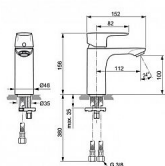

CONNECT AIR umyvadlová baterie

» Koupelna » Vodovodní baterie » Umyvadlové baterie » Stojánkové

Objednací kód	IDEA7024AA
Malé balení	1,00
Výrobce	Ideal Standard
Jednotka	ks

Cena bez DPH	2 275,00 Kč
Cena s DPH	2 752,75 Kč

Prodejna Masná:	Není skladem
Prodejna Slovinská:	Není skladem