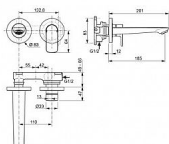

CONNECT AIR umyvadlová podomítková baterie, vývod 185mm

» Koupelna » Vodovodní baterie » Umyvadlové baterie » Podomítkové

Objednací kód	IDEA7029AA
Malé balení	1,00
Výrobce	Ideal Standard
Jednotka	ks

Cena bez DPH	3 558,75 Kč
Cena s DPH	4 306,09 Kč

Prodejna Masná:	Není skladem
Prodejna Slovinská:	Není skladem