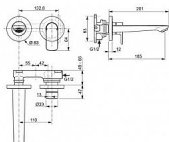

CONNECT AIR umyvadlová podomítková baterie, vývod 185mm

» Koupelna » Vodovodní baterie » Umyvadlové baterie » Podomítkové

Objednací kód	IDEA7029AA
Malé balení	1,00
Výrobce	Ideal Standard
Jednotka	ks

Prodejna Masná: Není skladem
Prodejna Slovinská: Není skladem

CONNECT AIR umyvadlová podomítková baterie, vývod 185mm

» Koupelna » Vodovodní baterie » Umyvadlové baterie » Podomítkové

Popis

Je elegantní a praktický, stylový a efektivní. Je to perfektní řešení pro ty, kteří oceňují krásu, pohodlí a osobní styl. CONNECT AIR - Nástěnná umyvadlová baterie 193x201x105.5 mm, 185 mm projekce vývodu povrchová úprava chrom, Kit 1 required (A5948), 5 l/min (3 bar), bez odpadu - Ecoflow, EPD, FirmaFlow, SmartShine. Výhody - Výrobek je vybaven regulátorem průtoku, který vám umožní šetřit vodu, aniž byste museli slevit ze zážitku, Kartuše, která nabízí mimořádnou odolnost, pohodlí a kontrolu., Živé odstíny, které vydrží. Špičkový povrch, který odolává poškrábání a oděru pomocí technologie PVD (Physical Vapor Deposition) k nanášení jemných vrstev kovu, atom po atomu. To nám umožňuje kontrolovat složení, tvrdost a trvanlivost povrchových sloučenin, které pokrývají naše odborně navržené produkty. Nezávislé testování* prokazuje, že baterie s povrchovou úpravou PVD od společnosti Ideal Standard jsou tak odolné, že jsou stále bez škrábanců a stop oděru po 10 000 cyklech použití. A protože tyto odstíny nabízíme nejen u vodovodních baterií, ale také i u sprchových produktů a příslušenství, nemusí dělat kompromisy při vaší designové vizi.