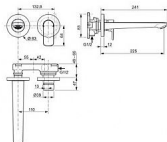

CONNECT AIR umyvadlová podomítková baterie, vývod 225mm

» Koupelna » Vodovodní baterie » Umyvadlové baterie » Podomítkové

Popis

Je elegantní a praktický, stylový a efektivní. Je to perfektní řešení pro ty, kteří oceňují krásu, pohodlí a osobní styl. CONNECT AIR - Nástěnná umyvadlová baterie 193x241x106 mm, 225 mm projekce vývodu povrchová úprava chrom, Kit 1 required (A5948), 5 l/min (3 bar), bez odpadu - Ecoflow, EPD, FirmaFlow, SmartShine. Výhody - Výrobek je vybaven regulátorem průtoku, který vám umožní šetřit vodu, aniž byste museli slevit ze zážitku, Environmentální prohlášení o produktu, Kartuše, která nabízí mimořádnou odolnost, pohodlí a kontrolu., Výjimečná kvalita chromové povrchové úpravy činí naše výrobky odolnějšími proti poškrábání a snadněji se čistí, což vám nabízí roky radosti.

Objednací kód	IDEA7009AA
Malé balení	1,00
Výrobce	Ideal Standard
Jednotka	ks

Prodejna Masná: Není skladem
Prodejna Slovinská: Není skladem

Výrobce	Ideal Standard
---------	----------------