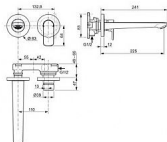

## Popis

Je elegantní a praktický, stylový a efektivní. Je to perfektní řešení pro ty, kteří oceňují krásu, pohodlí a osobní styl. CONNECT AIR - Nástěnná umyvadlová baterie 193x241x106 mm, 225 mm projekce vývodu povrchová úprava chrom, Kit 1 required (A5948), 5 l/min (3 bar), bez odpadu - Ecoflow, EPD, FirmaFlow, SmartShine. Výhody - Výrobek je vybaven regulátorem průtoku, který vám umožní šetřit vodu, aniž byste museli slevit ze zážitku, Environmentální prohlášení o produktu, Kartuše, která nabízí mimořádnou odolnost, pohodlí a kontrolu., Výjimečná kvalita chromové povrchové úpravy činí naše výrobky odolnějšími proti poškrábání a snadněji se čistí, což vám nabízí roky radosti.