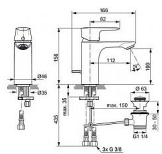

CONNECT AIR umyvadlová stojánková baterie nízkotlaká, s výpustí

» Koupelna » Vodovodní baterie » Umyvadlové baterie » Stojánkové

Objednací kód	IDEA7022AA
Malé balení	1,00
Výrobce	Ideal Standard
Jednotka	ks

Cena bez DPH	3 380,00 Kč
Cena s DPH	4 089,80 Kč

Prodejna Masná:	Není skladem
Prodejna Slovinská:	Není skladem