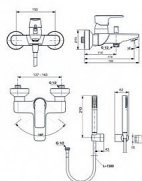

CONNECT AIR vanová nástěnná baterie, s příslušenstvím

» Koupelna » Vodovodní baterie » Vanové baterie » Nástěnné

Objednací kód	IDEA7056AA
Malé balení	1,00
Výrobce	Ideal Standard
Jednotka	ks

Cena bez DPH	3 786,25 Kč
Cena s DPH	4 581,36 Kč

Prodejna Masná:	Není skladem
Prodejna Slovinská:	Není skladem