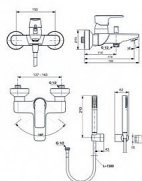

CONNECT AIR vanová nástěnná baterie, s příslušenstvím

» Koupelna » Vodovodní baterie » Vanové baterie » Nástěnné

Objednací kód	IDEA7056AA
Malé balení	1,00
Výrobce	Ideal Standard
Jednotka	ks

Prodejna Masná: Není skladem
Prodejna Slovinská: Není skladem

CONNECT AIR vanová nástěnná baterie, s příslušenstvím

» Koupelna » Vodovodní baterie » Vanové baterie » Nástěnné

Popis

Je elegantní a praktický, stylový a efektivní. Je to perfektní řešení pro ty, kteří oceňují krásu, pohodlí a osobní styl. CONNECT AIR - Balíček vanové a sprchové baterie 220x193x121 mm, 174 mm projekce vývodu povrchová úprava chrom, 20 l/min (3 bar) - Click technologie, EPD, FirmaFlow, SmartShine. Výhody - Naše technologie Click šetří vodu tak, že poskytuje plný průtok vody pouze tehdy, když je rukojeť zvednuta za mírný odpor, což snižuje spotřebu vody o 50 %., Environmentální prohlášení o produktu, Kartuše, která nabízí mimořádnou odolnost, pohodlí a kontrolu., Živé odstíny, které vydrží. Špičkový povrch, který odolává poškrábání a oděru pomocí technologie PVD (Physical Vapor Deposition) k nanášení jemných vrstev kovu, atom po atomu. To nám umožňuje kontrolovat složení, tvrdost a trvanlivost povrchových sloučenin, které pokrývají naše odborně navržené produkty. Nezávislé testování* prokazuje, že baterie s povrchovou úpravou PVD od společnosti Ideal Standard jsou tak odolné, že jsou stále bez škrábanců a stop oděru po 10 000 cyklech použití. A protože tyto odstíny nabízíme nejen u vodovodních baterií, ale také i u sprchových produktů a příslušenství, nemusí dělat kompromisy při vaší designové vizi. *Výsledek ručního testu oděru zadaném společností Ideal Standard a provedeného společností Tribotron AG podle mezinárodní normy IEC 68-2-70, která poskytuje standardní metodu stanovení odolnosti povrchů a materiálů vůči oděru způsobenému ručním ovládaním, jako je tření konečky prstů a rukou.