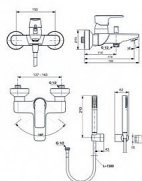

CONNECT AIR vanová nástěnná baterie, s příslušenstvím

» Koupelna » Vodovodní baterie » Vanové baterie » Nástěnné

Objednací kód	IDEA7056AA
Malé balení	1,00
Výrobce	Ideal Standard
Jednotka	ks

Prodejna Masná:
Prodejna Slovinská:

Není skladem
Není skladem

CONNECT AIR vanová nástěnná baterie, s příslušenstvím

» Koupelna » Vodovodní baterie » Vanové baterie » Nástěnné

Popis

Je elegantní a praktický, stylový a efektivní. Je to perfektní řešení pro ty, kteří oceňují krásu, pohodlí a osobní styl. CONNECT AIR - Balíček vanové a sprchové baterie 220x193x121 mm, 174 mm projekce vývodu povrchová úprava chrom, 20 l/min (3 bar) - Click technologie, EPD, FirmaFlow, SmartShine. Výhody - Naše technologie Click šetří vodu tak, že poskytuje plný průtok vody pouze tehdy, když je rukojeť zvednuta za mírný odpor, což snižuje spotřebu vody o 50 %., Environmentální prohlášení o produktu, Kartuše, která nabízí mimořádnou odolnost, pohodlí a kontrolu., Živé odstíny, které vydrží. Špičkový povrch, který odolává poškrábání a oděru pomocí technologie PVD (Physical Vapor Deposition) k nanášení jemných vrstev kovu, atom po atomu. To nám umožňuje kontrolovat složení, tvrdost a trvanlivost povrchových sloučenin, které pokrývají naše odborně navržené produkty. Nezávislé testování* prokazuje, že baterie s povrchovou úpravou PVD od společnosti Ideal Standard jsou tak odolné, že jsou stále bez škrábanců a stop oděru po 10 000 cyklech použití. A protože tyto odstíny nabízíme nejen u vodovodních baterií, ale také i u sprchových produktů a příslušenství, nemusí dělat kompromisy při vaší designové vizi. *Výsledek ručního testu oděru zadaném společností Ideal Standard a provedeného společností Tribotron AG podle mezinárodní normy IEC 68-2-70, která poskytuje standardní metodu stanovení odolnosti povrchů a materiálů vůči oděru způsobenému ručním ovládním, jako je tření konečky prstů a rukou.