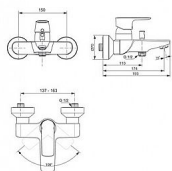

CONNECT AIR vanová nástěnná baterie

» Koupelna » Vodovodní baterie » Vanové baterie » Nástěnné

Objednací kód	IDEA7033AA
Malé balení	1,00
Výrobce	Ideal Standard
Jednotka	ks

Prodejna Masná: Není skladem
Prodejna Slovinská: Není skladem

CONNECT AIR vanová nástěnná baterie

» Koupelna » Vodovodní baterie » Vanové baterie » Nástěnné

Popis

Je elegantní a praktický, stylový a efektivní. Je to perfektní řešení pro ty, kteří oceňují krásu, pohodlí a osobní styl. CONNECT AIR - Nástěnná vanová baterie 207x193x121 mm, 174 mm projekce vývodu povrchová úprava chrom, 22.0 l/min (3 bar) - Click technologie, EPD, FirmaFlow, SmartShine. Výhody - Naše technologie Click šetří vodu tak, že poskytuje plný průtok vody pouze tehdy, když je rukojeť zvednuta za mírný odpor, což snižuje spotřebu vody o 50 %., Kartuše, která nabízí mimořádnou odolnost, pohodlí a kontrolu., Živé odstíny, které vydrží. Špičkový povrch, který odolává poškrábání a oděru pomocí technologie PVD (Physical Vapor Deposition) k nanášení jemných vrstev kovu, atom po atomu. To nám umožňuje kontrolovat složení, tvrdost a trvanlivost povrchových sloučenin, které pokrývají naše odborně navržené produkty. Nezávislé testování* prokazuje, že baterie s povrchovou úpravou PVD od společnosti Ideal Standard jsou tak odolné, že jsou stále bez škrábanců a stop oděru po 10 000 cyklech použití. A protože tyto odstíny nabízíme nejen u vodovodních baterií, ale také i u sprchových produktů a příslušenství, nemusí dělat kompromisy při vaší designové vizi.