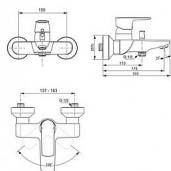

Prodejna Masná:	Není skladem
Prodejna Slovinská:	Není skladem

CONNECT AIR vanová nástěnná baterie

» Koupelna » Vodovodní baterie » Vanové baterie » Nástěnné

Popis

Je elegantní a praktický, stylový a efektivní. Je to perfektní řešení pro ty, kteří oceňují krásu, pohodlí a osobní styl. CONNECT AIR - Nástěnná vanová baterie 207x193x121 mm, 174 mm projekce vývodu povrchová úprava chrom, 22.0 l/min (3 bar) - Click technologie, EPD, FirmaFlow, SmartShine. Výhody - Naše technologie Click šetří vodu tak, že poskytuje plný průtok vody pouze tehdy, když je rukojeť zvednuta za mírný odpor, což snižuje spotřebu vody o 50 %., Kartuše, která nabízí mimořádnou odolnost, pohodlí a kontrolu., Živé odstíny, které vydrží. Špičkový povrch, který odolává poškrábání a oděru pomocí technologie PVD (Physical Vapor Deposition) k nanášení jemných vrstev kovu, atom po atomu. To nám umožňuje kontrolovat složení, tvrdost a trvanlivost povrchových sloučenin, které pokrývají naše odborně navržené produkty. Nezávislé testování* prokazuje, že baterie s povrchovou úpravou PVD od společnosti Ideal Standard jsou tak odolné, že jsou stále bez škrábanců a stop oděru po 10 000 cyklech použití. A protože tyto odstíny nabízíme nejen u vodovodních baterií, ale také i u sprchových produktů a příslušenství, nemusí dělat kompromisy při vaší designové vizi.

Ovládání baterie	Páka
Výrobce	Ideal Standard
Instalace	Nástěnná 150 mm