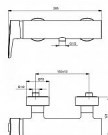

CONNECT BLUE sprchová baterie

» Koupelna » Vodovodní baterie » Sprchové baterie » Nástěnné

Popis

Nástěnná sprchová baterie Connect Blue pákové ovládání kartuše 47 mm s keramickými disky integrovaný omezovač teploty vody ECO funkce S- přípojky s krytkou a nízkou hlučností připojení G 1/2 průtok: 13 l/min se zařízením na zamezení zpětného toku

Objednací kód	IDEB9924AA
Malé balení	1,00
Výrobce	Ideal Standard
Jednotka	ks

Prodejna Masná: Není skladem
Prodejna Slovinská: Není skladem

Ovládání baterie	Páka
Výrobce	Ideal Standard
Instalace	Nástěnná