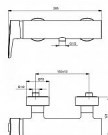

## Popis

Nástěnná sprchová baterie Connect Blue pákové ovládání kartuše 47 mm s keramickými disky integrovaný omezovač teploty vody ECO funkce S- přípojky s krytkou a nízkou hlučností připojení G 1/2 průtok: 13 l/min se zařízením na zamezení zpětného toku

Ovládání baterie	Páka
Výrobce	Ideal Standard
Instalace	Nástěnná 150 mm