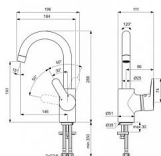

CONNECT BLUE umyvadlová baterie vysoká

» Koupelna » Vodovodní baterie » Umyvadlové baterie » Stojánkové

Objednací kód	IDEB9933AA
Malé balení	1,00
Výrobce	Ideal Standard
Jednotka	ks

Prodejna Masná: Není skladem
Prodejna Slovinská: Není skladem

CONNECT BLUE umyvadlová baterie vysoká

» Koupelna » Vodovodní baterie » Umyvadlové baterie » Stojánkové

Popis

Kromě toho, že obsahují pokročilé inovace, které šetří vodu, armatury Connect Blue jsou v naprostém souladu se zbytkem řady Connect. Přidávají vizuální zvýraznění umyvadlům, bidetům, vanám a sprchám Connect. Jsou také ergonomicky navrženy a precizně vyrobené, takže je radost je používat. Také inteligentní – armatury Connect Blue obvykle obsahují technologii Ideal Blue, která vám pomáhá šetřit vodu a energii. CONNECT BLUE - Umyvadlová baterie 111x184x288 mm, 146 mm projekce vývodu povrchová úprava chrom, 12 l/min (3 bar), bez odpadu - EasyFix, Skrytý perlátor, Click technologie, EPD, FirmaFlow, SmartShine. Výhody - Instalace nemůže být jednodušší s naším systémem EasyFix, který zkracuje dobu instalace až o 30 %, Skrytý perlátor má výstup vody bez viditelné mezery. Je stejně spolehlivý jako běžný průtokový filtr a zároveň je bezpečný proti krádeži., Naše technologie Click šetří vodu tak, že poskytuje plný průtok vody pouze tehdy, když je rukojeť zvednuta za mírný odpor, což snižuje spotřebu vody o 50 %, Environmentální prohlášení o produktu, Kartuše, která nabízí mimořádnou odolnost, pohodlí a kontrolu., Výjimečná kvalita chromové povrchové úpravy činí naše výrobky odolnějšími proti poškrábání a snadněji se čistí, což vám nabízí roky radosti.