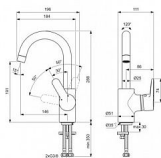

CONNECT BLUE umyvadlová baterie vysoká

» Koupelna » Vodovodní baterie » Umyvadlové baterie » Stojánkové

Objednací kód	IDEB9933AA
Malé balení	1,00
Výrobce	Ideal Standard
Jednotka	ks

Cena bez DPH	3 622,50 Kč
Cena s DPH	4 383,23 Kč

Prodejna Masná:	Není skladem
Prodejna Slovinská:	Není skladem