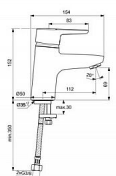

CONNECT BLUE umyvadlová baterie

» Koupelna » Vodovodní baterie » Umyvadlové baterie » Stojánkové

Objednací kód	IDEB9917AA
Malé balení	1,00
Výrobce	Ideal Standard
Jednotka	ks
Velké balení	10,00

Cena bez DPH	2 502,50 Kč
Cena s DPH	3 028,03 Kč

Prodejna Masná:	Není skladem
Prodejna Slovinská:	Není skladem