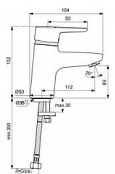

CONNECT BLUE umyvadlová baterie

» Koupelna » Vodovodní baterie » Umyvadlové baterie » Stojánkové

Objednací kód	IDEB9917AA
Malé balení	1,00
Výrobce	Ideal Standard
Jednotka	ks
Velké balení	10,00

Prodejna Masná: Není skladem
Prodejna Slovinská: Není skladem