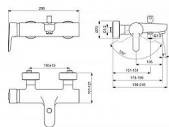

CONNECT BLUE vanová nástěnná baterie

» Koupelna » Vodovodní baterie » Vanové baterie » Nástěnné

Objednací kód	IDEB9921AA
Malé balení	1,00
Výrobce	Ideal Standard
Jednotka	ks
Velké balení	10,00

Cena bez DPH	3 797,50 Kč
Cena s DPH	4 594,98 Kč

Prodejna Masná:	Není skladem
Prodejna Slovinská:	Není skladem