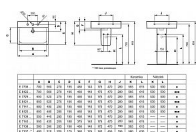

CONNECT polosloup pro umývatko Cube 400, ARC/Sphere 450

» Koupelna » Umyvadla » Sloupy, polosloupy

Popis

Polosloup pro umývatko Cube 40 cm/Arc/Sphere 45 cm, bílá. Výška: 340 mm Šířka: 175 mm Hloubka: 263 mm Minimální hloubka: 263 mm Materiál: Jemný šamot

Objednací kód	IDEE711401
Malé balení	1,00
Výrobce	Ideal Standard
EAN	5017830399117
Jednotka	ks

Cena bez DPH	1 231,41 Kč
Cena s DPH	1 490,00 Kč

Prodejna Masná:	2,0 ks
Prodejna Slovinská:	Není skladem

Výrobce	Ideal Standard
Materiál	Keramika