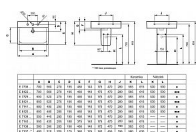

CONNECT polosloup pro umývatko Cube 400, ARC/Sphere 450

» Koupelna » Umyvadla » Sloupy, polosloupy

Popis

Polosloup pro umývatko Cube 40 cm/Arc/Sphere 45 cm, bílá. Výška: 340 mm Šířka: 175 mm Hloubka: 263 mm Minimální hloubka: 263 mm Materiál: Jemný šamot

| | |
|---------------|--------------------------------|
| Objednací kód | IDEE711401 |
| Malé balení | 1,00 |
| Výrobce | Ideal Standard |
| EAN | 5017830399117 |
| Jednotka | ks |

| | |
|--------------|-------------|
| Cena bez DPH | 1 231,41 Kč |
| Cena s DPH | 1 490,00 Kč |