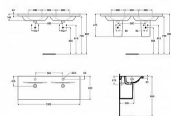

CONNECT polosloup

» Koupelna » Umyvadla » Sloupy, polosloupky

Popis

Connect polosloup pro umyvadlo. Výška: 340 mm
Šířka: 195 mm Hloubka: 278 mm Minimální hloubka:
278 mm Materiál: Jemný šamot

Objednací kód	IDEE711301
Malé balení	1,00
Výrobce	Ideal Standard
EAN	5017830399070
Jednotka	ks

Cena bez DPH	1 396,69 Kč
Cena s DPH	1 690,00 Kč

Prodejna Masná:	1,0 ks
Prodejna Slovinská:	Není skladem

Výrobce	Ideal Standard
Materiál	Keramika