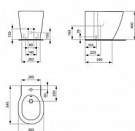

CONNECT stacionární bidet

» Koupelna » Umyvadla, toalety, výlevky » Bidety » Stojící bidety

Popis

Connect keramický stacionární bidet 545 mm s 1 středovým otvorem pro baterii (baterie není součástí), s přepadem. Včetně montážní sady. Connect je atraktivní, moderní, praktický a tak nenáročný na údržbu, že se nemusíte obávat náročného čištění nebo složité instalaci.

Objednací kód	IDEE712501
Malé balení	1,00
Výrobce	Ideal Standard
EAN	5017830399322
Jednotka	ks

Prodejna Masná:	1,0 ks
Prodejna Slovinská:	1,0 ks

Další informace

Rozměr - délka	54,5 cm
Rozměr - šířka	36,0 cm
Rozměr - výška	40,0 cm

Výrobce	Ideal Standard