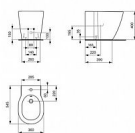

CONNECT stacionární bidet

» Koupelna » Umyvadla, toalety, výlevky » Bidety » Stojící bidety

Popis

Connect keramický stacionární bidet 545 mm s 1 středovým otvorem pro baterii (baterie není součástí), s přepadem. Včetně montážní sady. Connect je atraktivní, moderní, praktický a tak nenáročný na údržbu, že se nemusíte obávat náročného čištění nebo složitou instalaci.

Objednací kód	IDEE712501
Malé balení	1,00
Výrobce	Ideal Standard
EAN	5017830399322
Jednotka	ks

Prodejna Masná:	1,0 ks
Prodejna Slovinská:	1,0 ks

Další informace

Rozměr - délka	54,5 cm
Rozměr - šířka	36,0 cm
Rozměr - výška	40,0 cm