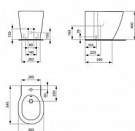

CONNECT stacionární bidet

» Koupelna » Umyvadla, toalety, výlevky » Bidety » Stojící bidety

Popis

Connect keramický stacionární bidet 545 mm s 1 středovým otvorem pro baterii (baterie není součástí), s přepadem. Včetně montážní sady. Connect je atraktivní, moderní, praktický a tak nenáročný na údržbu, že se nemusíte obávat náročného čištění nebo složité instalaci.

Objednací kód	IDEE712501
Malé balení	1,00
Výrobce	Ideal Standard
EAN	5017830399322
Jednotka	ks

Prodejna Masná:	1,0 ks
Prodejna Slovinská:	1,0 ks

Další informace

Rozměr - délka	54,5 cm
Rozměr - šířka	36,0 cm
Rozměr - výška	40,0 cm