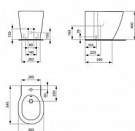

CONNECT stacionární bidet

» Koupelna » Umyvadla, toalety, výlevky » Bidety » Stojící bidety

Popis

Connect keramický stacionární bidet 545 mm s 1 středovým otvorem pro baterii (baterie není součástí), s přepadem. Včetně montážní sady. Connect je atraktivní, moderní, praktický a tak nenáročný na údržbu, že se nemusíte obávat náročného čištění nebo složitou instalaci.

Rozměr - délka	54,5 cm
Rozměr - šířka	36,0 cm
Rozměr - výška	40,0 cm

Výrobce	Ideal Standard
---------	----------------