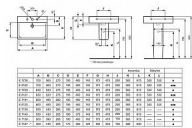

## Popis

Connect je atraktivní, moderní, praktický a tak nenáročný na údržbu, že se nemusíte obávat náročného čištění nebo složité instalaci.

Objednací kód	CONCUBEUM
Malé balení	1,00
Výrobce	<a href="#">Ideal Standard</a>
EAN	5017830403715
Jednotka	ks

Cena bez DPH	2 425,50 Kč
Cena s DPH	2 934,86 Kč

Prodejna Masná:	1,0 ks
Prodejna Slovinská:	Není skladem

Výrobce	Ideal Standard
Otvor pro baterii	Bez otvoru
Materiál	Keramika