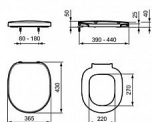

# CONNECT WC sedátko bílé

» Koupelna » Umyvadla, toalety, výlevky » WC sedátka » Klasická WC sedátka

|               |                                |
|---------------|--------------------------------|
| Objednací kód | IDEE712801                     |
| Malé balení   | 1,00                           |
| Výrobce       | <a href="#">Ideal Standard</a> |
| EAN           | 5017830399391                  |
| Jednotka      | ks                             |

## Popis

materiál: duroplast barva: bílá lehce odnímatelné pro snadnou údržbu (Take-off)

Výrobce Ideal Standard