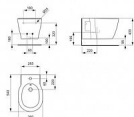

CONNECT závěsný bidet

» Koupelna » Umyvadla, toalety, výlevky » Bidety » Závěsné bidety

Popis

Connect je atraktivní, moderní, praktický a tak nenáročný na údržbu, že se nemusíte obávat náročného čištění nebo složité instalaci. Instalace: s podomítkovým modulem do zdi nebo do sádkokartonové přičky.

Objednací kód	IDEE712601
Malé balení	1,00
Výrobce	Ideal Standard
EAN	5017830399360
Jednotka	ks

Connect závěsný bidet. 1 otvor pro bidetovou baterii.

Cena bez DPH	3 297,52 Kč
Cena s DPH	3 990,00 Kč

Prodejna Masná:	2,0 ks
Prodejna Slovinská:	Není skladem