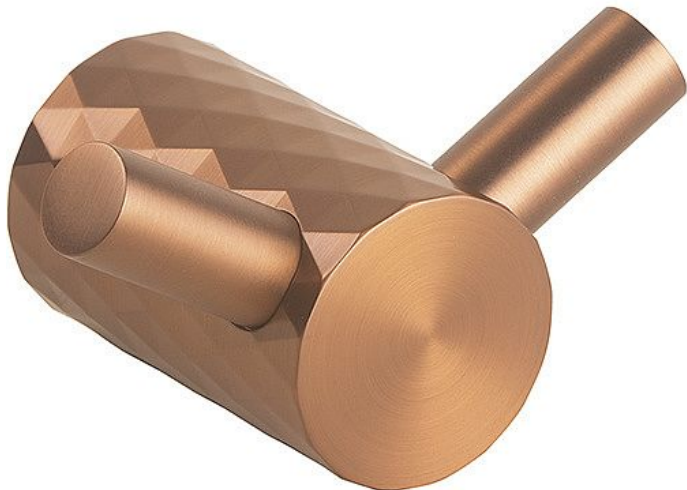

# COPRA: Háček dvojité, mat, měděná zlatá

» Koupelna » Koupelnové doplňky » Háčky a věšáčky

Objednací kód	BEM176106030
Malé balení	1,00
Výrobce	<a href="#">BEMETA DESIGN</a>
EAN	8592207056543
Jednotka	ks

## Další informace

Rozměr - délka	4,0 cm
Rozměr - šířka	5,8 cm
Rozměr - výška	3,2 cm

Výrobce	BEMETA DESIGN
Barva	Měděná zlatá
Povrchová úprava	PVD Mat
Série	COPRA
Materiál	Mosaz