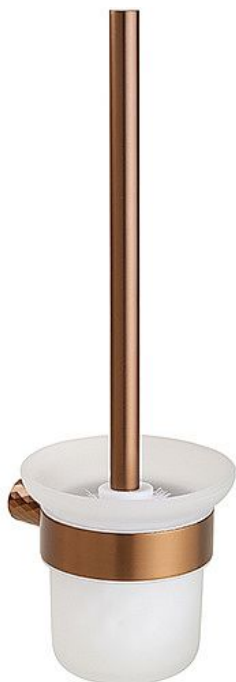

# COPRA: WC štětka na pověšení, mat, měděná zlatá

» Koupelna » Koupelnové doplňky » WC štětky

Objednací kód	BEM176113010
Malé balení	1,00
Výrobce	<a href="#">BEMETA DESIGN</a>
EAN	8592207056598
Jednotka	ks

## Další informace

Hmotnost [kg]	1,0 kg
Rozměr - délka	13,5 cm
Rozměr - šířka	11,5 cm
Rozměr - výška	35,2 cm
Výrobce	BEMETA DESIGN
Barva	Měděná zlatá
Povrchová úprava	PVD Mat
Série	COPRA
Materiál	Nerez/Mosaz