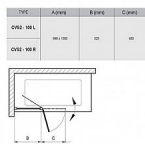

# CVS2 vanová zástěna 2-dílná, 100, levá, bright alu/transparent

» Koupelna » Vany, vaničky, žlaby » Vany » Vanové zástěny

Objednací kód	CVS2-100LTR/CR
Malé balení	1,00
Výrobce	<a href="#">RAVAK</a>
EAN	8595096896764
Jednotka	ks
Kód výrobce	7QLA0C00Z1

Dvoudílná pohyblivá vanová zástěna na obdélníkové vany. Díky otočnému sloupku lze její pohyblivý díl otevřít do vnitřního prostoru vany nebo vytočit ven. V provedení lesklý chrom a s výplní z čirého skla s ochrannou vrstvou Ravak AntiCalc®. Levá varianta.

## Popis

rozměry: 100 cm typové provedení: levá (L) barevné provedení: lesklý chrom výplň z bezpečnostního skla: 6 mm; Transparent Vanová zástěna je vyrobena z bezpečnostního skla o tloušťce 6 mm. Zástěna se skládá z jednoho pevného a jednoho pohyblivého dílu, který lze vyklopit dovnitř i ven z vany. Pohyblivou část tak lze otevřít v maximálním úhlu až těsně k umyvadlu. Vzpěra pro fixaci skla je součástí balení. Vanovou zástěnu lze instalovat k obdélníkovým vanám (City, City Slim, Formy 01, Formy 02, 10°, Chrome, Classic, Classic II, Campanula II, Vanda II) nebo na jakoukoliv klasickou obdélníkovou vanu s rovným horním lemlem. Standardní výška zástěny je 1500 mm.

## Další informace

Hmotnost [kg]	26,8 kg
Rozměr - délka	2,6 cm
Rozměr - šířka	100,0 cm
Rozměr - výška	150,0 cm
Výrobce	RAVAK
Barva	Chrom
Série	Chrome
Materiál	Hliník/sklo