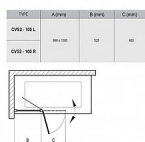

## Popis

rozměry: 100 cm typové provedení: levá (L) barevné provedení: lesklý chrom výplň z bezpečnostního skla: 6 mm; Transparent Vanová zástěna je vyrobena z bezpečnostního skla o tloušťce 6 mm. Zástěna se skládá z jednoho pevného a jednoho pohyblivého dílu, který lze vyklopit dovnitř i ven z vany. Pohyblivou část tak lze otevřít v maximálním úhlu až těsně k umyvadlu. Vzpěra pro fixaci skla je součástí balení. Vanovou zástěnu lze instalovat k obdélníkovým vanám (City, City Slim, Formy 01, Formy 02, 10°, Chrome, Classic, Classic II, Campanula II, Vanda II) nebo na jakoukoliv klasickou obdélníkovou vanu s rovným horním lemem. Standardní výška zástěny je 1500 mm.

Objednací kód	CVS2-100LTR/CR
Malé balení	1,00
Výrobce	<a href="#">RAVAK</a>
EAN	8595096896764
Jednotka	ks
Kód výrobce	7QLA0C00Z1

Dvoudílná pohyblivá vanová zástěna na obdélníkové vany. Díky otočnému sloupku lze její pohyblivý díl otevřít do vnitřního prostoru vany nebo vytočit ven. V provedení lesklý chrom a s výplní z čirého skla s ochrannou vrstvou Ravak AntiCalc®. Levá varianta.

## Další informace

Hmotnost [kg]	26,8 kg
Rozměr - délka	2,6 cm
Rozměr - šířka	100,0 cm
Rozměr - výška	150,0 cm
Výrobce	RAVAK
Barva	Chrome
Série	Chrome
Materiál	Hliník/sklo