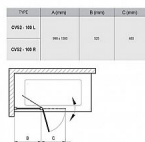

# CVS2 vanová zástěna 2-dílná, 100, levá, bright alu/transparent

» Koupelna » Vany, vaničky, žlaby » Vany » Vanové zástěny

Objednací kód	CVS2-100LTR/CR
Malé balení	1,00
Výrobce	<a href="#">RAVAK</a>
EAN	8595096896764
Jednotka	ks
Kód výrobce	7QLA0C00Z1

Dvoudílná pohyblivá vanová zástěna na obdélníkové vany. Díky otočnému sloupku lze její pohyblivý díl otevřít do vnitřního prostoru vany nebo vytočit ven. V provedení lesklý chrom a s výplní z čirého skla s ochrannou vrstvou Ravak AntiCalc®. Levá varianta.

## Popis

rozměry: 100 cm typové provedení: levá (L) barevné provedení: lesklý chrom výplň z bezpečnostního skla: 6 mm; Transparent Vanová zástěna je vyrobena z bezpečnostního skla o tloušťce 6 mm. Zástěna se skládá z jednoho pevného a jednoho pohyblivého dílu, který lze vyklopit dovnitř i ven z vany. Pohyblivou část tak lze otevřít v maximálním úhlu až těsně k umyvadlu. Vzpěra pro fixaci skla je součástí balení. Vanovou zástěnu lze instalovat k obdélníkovým vanám (City, City Slim, Formy 01, Formy 02, 10°, Chrome, Classic, Classic II, Campanula II, Vanda II) nebo na jakoukoliv klasickou obdélníkovou vanu s rovným horním lemem. Standardní výška zástěny je 1500 mm.

## Další informace

Hmotnost [kg]	26,8 kg
Rozměr - délka	2,6 cm
Rozměr - šířka	100,0 cm
Rozměr - výška	150,0 cm
Výrobce	RAVAK
Barva	Chrom
Série	Chrome
Materiál	Hliník/sklo