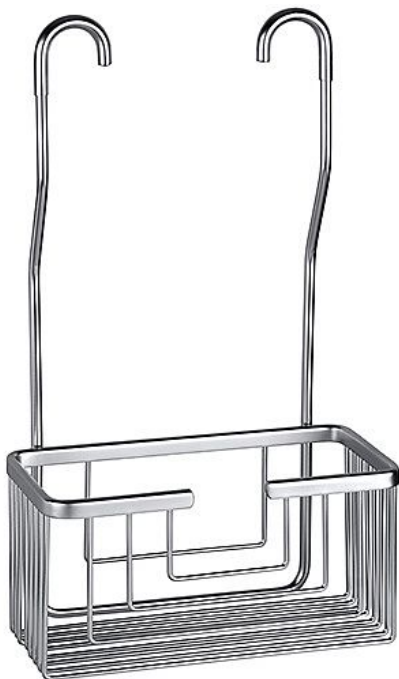

CYTRO: Koš závěsný na baterii

» Koupelna » Koupelnové doplňky » Police

Objednací kód	BEM153308332
Malé balení	1,00
Výrobce	BEMETA DESIGN
EAN	8592207034299
Jednotka	ks

Prodejna Masná:	Není skladem
Prodejna Slovinská:	Není skladem

Další informace

Rozměr - délka	13,2 cm
Rozměr - šířka	25,0 cm
Rozměr - výška	45,5 cm

Výrobce	BEMETA DESIGN
Barva	Stříbrná
Povrchová úprava	Pochromováno
Série	CYTRO
Materiál	Nerez