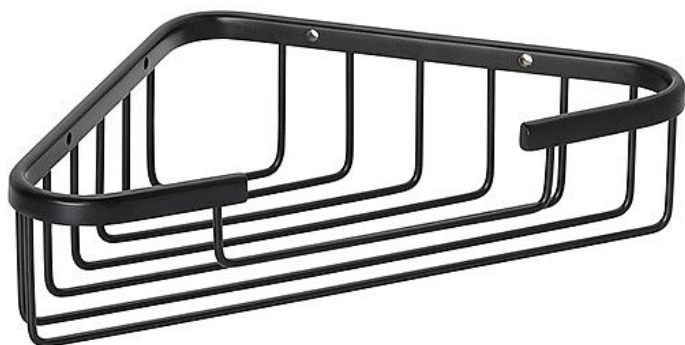

CYTRO: Polička do sprchy rohová

» Koupelna » Koupelnové doplňky » Police

Objednací kód	BEM102308120
Malé balení	1,00
Výrobce	BEMETA DESIGN
EAN	8592207034367
Jednotka	ks

Prodejna Masná:	Není skladem
Prodejna Slovinská:	Není skladem

Další informace

Rozměr - délka	15,0 cm
Rozměr - šířka	24,5 cm
Rozměr - výška	6,0 cm

Výrobce	BEMETA DESIGN
Barva	Černá
Povrchová úprava	Lak
Série	CYTRO
Materiál	Nerez