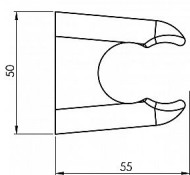

# DABL držák sprchy kulatý, pevný, 2 polohy, ABS/chrom

» Koupelna » Vodovodní baterie » Sprchové příslušenství » Držáky sprchy

|               |                       |
|---------------|-----------------------|
| Objednací kód | SAPBE1001             |
| Malé balení   | 25,00                 |
| Výrobce       | <a href="#">SAPHO</a> |
| EAN           | 8590913829123         |
| Jednotka      | ks                    |