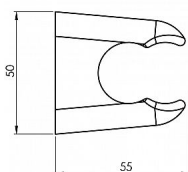

# DABL držák sprchy kulatý, pevný, 2 polohy, ABS/chrom

» Koupelna » Vodovodní baterie » Sprchové příslušenství » Držáky sprchy

Objednací kód	SAPBE1001
Malé balení	25,00
Výrobce	<a href="#">SAPHO</a>
EAN	8590913829123
Jednotka	ks

## Další informace

Rozměr - délka	5,5 cm
Rozměr - šířka	6,0 cm
Rozměr - výška	5,0 cm

Výrobce	SAPHO
Barva	Chrom