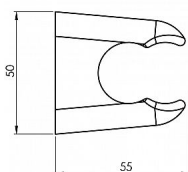

DABL držák sprchy kulatý, pevný, 2 polohy, ABS/chrom

» Koupelna » Vodovodní baterie » Sprchové příslušenství » Držáky sprchy

Objednací kód	SAPBE1001
Malé balení	25,00
Výrobce	SAPHO
EAN	8590913829123
Jednotka	ks