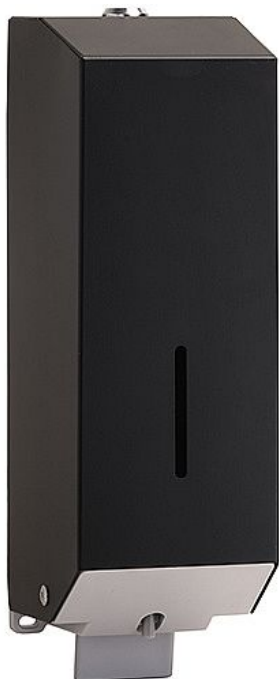

# Dávkovač mýdla 1100 ml, nerez, černý

» Koupelna » Koupelnové doplňky » Veřejné prostory » Dávkovače

Objednací kód	BEM105109410
Malé balení	1,00
Výrobce	<a href="#">BEMETA DESIGN</a>
EAN	8592207043567
Jednotka	ks

## Další informace

Hmotnost [kg]	1,2 kg
Rozměr - délka	11,0 cm
Rozměr - šířka	10,0 cm
Rozměr - výška	32,0 cm
Výrobce	BEMETA DESIGN
Barva	Černá
Povrchová úprava	Lak
Materiál	Nerez/Plast