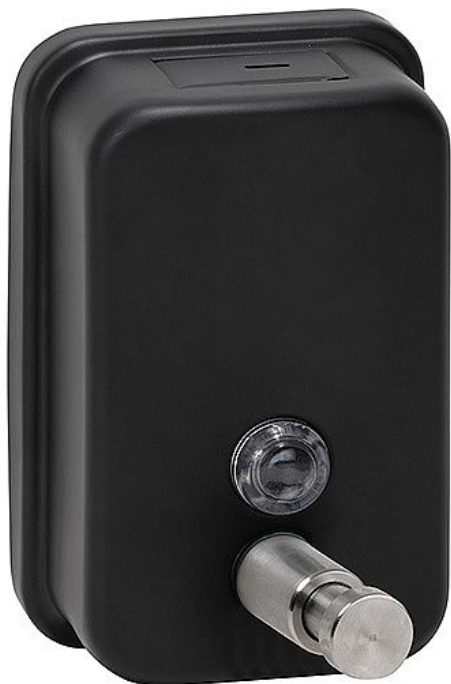

Dávkovač mýdla, 500 ml, černý

» Koupelna » Koupelnové doplňky » Dávkovače mýdla

Objednací kód	BEM105109020
Malé balení	1,00
Výrobce	BEMETA DESIGN
EAN	8592207032561
Jednotka	ks

Prodejna Masná:	Není skladem
Prodejna Slovinská:	Není skladem

Další informace

Rozměr - délka	9,3 cm
Rozměr - šířka	9,7 cm
Rozměr - výška	15,0 cm

Výrobce	BEMETA DESIGN
Barva	Černá
Povrchová úprava	Mat
Materiál	Nerez