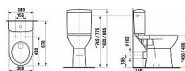

DEEP kombi mísa VO, zvýšený 48cm

» Koupelna » WC mísy » Kombi WC mísy

Objednací kód	JIK23616
Malé balení	1,00
Výrobce	JIKA
Jednotka	ks

Cena bez DPH	3 191,20 Kč
Cena s DPH	3 861,35 Kč

Prodejna Masná:	5,0 ks
Prodejna Slovinská:	1,0 ks

Popis

Jednoduché čisté linie a měkce zaoblené hrany jsou typické znaky designu série Deep by JIKA. Koupelna pro pohybově limitované osoby nebo pro osoby s vyšším vzrůstem vyžaduje jiné řešení prostoru, tvary a rozměry zařizovacích předmětů než koupelna běžná. Co se ale týče atmosféry a vzhledu, neexistuje žádný rozumný důvod, aby koupelna pro handicapované v něčem zaostávala za moderní designovou koupelnou pro běžné uživatele. Kombinační WC mísa s výškou 480 mm nabízí vodorovný odpad, hlukoké splachování a je nutné objednat nádrž a sedátko s poklopem Deep by JIKA.
Odpad: Vodorovný Oplachový kruh: Otevřený
Splachovací systém: Hluboké splachování
Instalační sada: Součástí dodávky
Vhodné pro tělesně postižené osoby