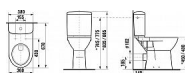

# DEEP kombi mísa VO, zvýšený 48cm

» Koupelna » WC mísy » Kombi WC mísy

Objednací kód	JIK23616
Malé balení	1,00
Výrobce	<a href="#">JIKA</a>
Jednotka	ks

Cena bez DPH	3 191,20 Kč
Cena s DPH	3 861,35 Kč

Prodejna Masná:	5,0 ks
Prodejna Slovinská:	1,0 ks

## Popis

Jednoduché čisté linie a měkce zaoblené hrany jsou typické znaky designu série Deep by JIKA. Koupelna pro pohybově limitované osoby nebo pro osoby s vyšším vzrůstem vyžaduje jiné řešení prostoru, tvary a rozměry zařizovacích předmětů než koupelna běžná. Co se ale týče atmosféry a vzhledu, neexistuje žádný rozumný důvod, aby koupelna pro handicapované v něčem zaostávala za moderní designovou koupelnou pro běžné uživatele. Kombinační WC mísa s výškou 480 mm nabízí vodorovný odpad, hlukoké splachování a je nutné objednat nádrž a sedátko s poklopem Deep by JIKA.  
Odpad: Vodorovný Oplachový kruh: Otevřený  
Splachovací systém: Hluboké splachování  
Instalační sada: Součástí dodávky Vhodné pro tělesně postižené osoby