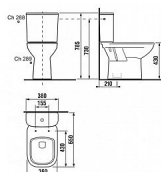

DEEP kombi WC, spodní odpad, boční napouštění

» Koupelna » Umyvadla, toalety, výlevky » WC mísy » Kombi WC mísy

Popis

Kombiklozet, vertikální odpad. Jednoduché čisté linie a měkce zaoblené hrany jsou typické znaky designu série Deep by JIKA. Potěší nejen moderním tvarem, ale i do detailu dotaženým sladěním všech prvků. Kombiklozet se svislým odpadem má hluboké splachování a je vybavený bočním přívodem vody 3/8". Toaleta navíc šetří vodu díky systému Dual Flush s možností spláchnutí jen 3 nebo 4,5 l vody. Dodává se včetně instalační sady. Provedení: s armaturou Dual Flush, boční napouštění Splachovací systém: Hluboké splachování Odpad: Svislý Oplachový kruh: Otevřený Instalační sada: Součástí dodávky Ke každému kombiklozetu je potřeba objednat sedátko s poklopem zvlášť.