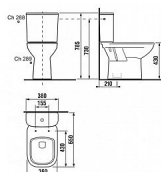

# DEEP kombi WC, spodní odpad, boční napouštění

» Koupelna » WC mísy » Kombi WC mísy

## Popis

Kombiklozet, vertikální odpad. Jednoduché čisté linie a měkce zaoblené hrany jsou typické znaky designu série Deep by JIKA. Potěší nejen moderním tvarem, ale i do detailu dotaženým sladěním všech prvků. Kombiklozet se svislým odpadem má hluboké splachování a je vybavený bočním přívodem vody 3/8". Toaleta navíc šetří vodu díky systému Dual Flush s možností spláchnutí jen 3 nebo 4,5 l vody. Dodává se včetně instalační sady. Provedení: s armaturou Dual Flush, boční napouštění Splachovací systém: Hluboké splachování Odpad: Svislý Oplachový kruh: Otevřený Instalační sada: Součástí dodávky Ke každému kombiklozetu je potřeba objednat sedátko s poklopem zvlášť.