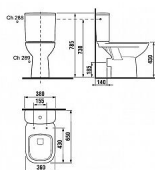

# DEEP kombi WC, zadní odpad, boční napouštění

» Koupelna » WC mísy » Kombi WC mísy

Kombiklozet s horizontálním odpadem má hluboké splachování a je vybavený bočním příívodem vody 3/8". Toaleta navíc šetří vodu díky systému Dual Flush s možností spláchnutí jen 3 nebo 4,5 l vody. Dodává se včetně instalační sady. Provedení: s armaturou Dual Flush, boční napouštění Splachovací systém: Hluboké splachování Odpad: Vodorovný Oplachový kruh: Otevřený Instalační sada: Součástí dodávky Ke každému kombiklozetu je potřeba objednat sedátko s poklopem zvlášť.