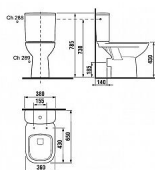

# DEEP kombi WC, zadní odpad, boční napouštění

» Koupelna » WC mísy » Kombi WC mísy

Kombiklozet s horizontálním odpadem má hluboké splachování a je vybavený bočním příívodem vody 3/8".

Toaleta navíc šetří vodu díky systému Dual Flush s možností spláchnutí jen 3 nebo 4,5 l vody. Dodává se včetně instalační sady. Provedení: s armaturou Dual Flush, boční napouštění Splachovací systém: Hluboké splachování Odpad: Vodorovný Oplachový kruh: