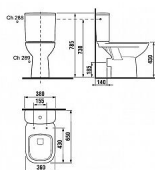

DEEP kombi WC, zadní odpad, boční napouštění

» Koupelna » Umyvadla, toalety, výlevky » WC mísy » Kombi WC mísy

Popis

Kombiklozet, horizontální odpad. Jednoduché čisté linie a měkce zaoblené hrany jsou typické znaky designu série Deep by JIKA. Potěší nejen moderním tvarem, ale i do detailu dotaženým sladěním všech prvků.

Kombiklozet s horizontálním odpadem má hluboké splachování a je vybavený bočním přívodem vody 3/8".

Toaleta navíc šetří vodu díky systému Dual Flush s možností spláchnutí jen 3 nebo 4,5 l vody. Dodává se včetně instalační sady. Provedení: s armaturou Dual Flush, boční napouštění Splachovací systém: Hluboké splachování Odpad: Vodorovný Oplachový kruh: