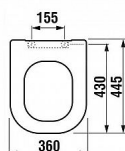

DEEP sedátko s poklopem, kovové úchyty

» Koupelna » Umyvadla, toalety, výlevky » WC sedátka » Klasická WC sedátka

Popis

barva: bílá materiál: duroplast - trvanlivý a tvarově stálý
materiál provedení SLIM - tenký design sedátka snadno
odnímatelné nerezové úchyty