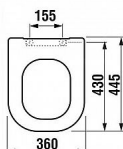

## Popis

barva: bílá materiál: duroplast - trvanlivý a tvarově stálý  
materiál provedení SLIM - tenký design sedátka snadno  
odnímatelné nerezové úchyty

Objednací kód	JIK93610
Malé balení	1,00
Výrobce	<a href="#">JIKA</a>
Jednotka	ks