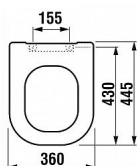

DEEP sedátko s poklopem soft-close, kovové úchyty

» Koupelna » Umyvadla, toalety, výlevky » WC sedátka » Soft-Close WC sedátka

Objednací kód	JIK93611
Malé balení	1,00
Výrobce	JIKA
Jednotka	ks

Prodejna Masná: Není skladem
Prodejna Slovinská: Není skladem

Popis

provedení SLIM - tenký design sedátka Slowclose se zpomalovacím mechanismem antibak - s antibakteriální úpravou snadno odnímatelné kovové panty

Výrobce	JIKA