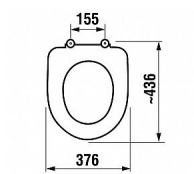

DEEP WC sedátko s poklopem pro zvýšené/prodloužené WC, ocelové úchyty

» Koupelna » Umyvadla, toalety, výlevky » WC sedátka » Klasická WC sedátka

Popis

kovové úchyty antibak - s antibakteriální úpravou
materiál: duroplast barva: bílá