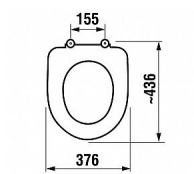

DEEP WC sedátko s poklopem pro zvýšené/prodloužené WC, ocelové úchyty

» Koupelna » WC sedátka » Klasická WC sedátka

Popis

kovové úchyty antibak - s antibakteriální úpravou
materiál: duroplast barva: bílá