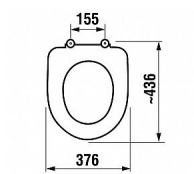

DEEP WC sedátko s poklopem pro zvýšené/prodloužené WC, ocelové úchyty

» Koupelna » WC sedátka » Klasická WC sedátka

Popis

kovové úchyty antibak - s antibakteriální úpravou
materiál: duroplast barva: bílá

Objednací kód	JIK93281363
Malé balení	5,00
Výrobce	JIKA
Jednotka	ks

Cena bez DPH	804,80 Kč
Cena s DPH	973,81 Kč

Prodejna Masná:	9,0 ks
Prodejna Slovinská:	3,0 ks

Výrobce	JIKA