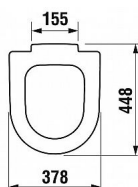

Objednací kód	JIK93284300
Malé balení	1,00
Výrobce	JIKA
Jednotka	ks
Kód výrobce	H8932843000001

Cena bez DPH	1 745,60 Kč
Cena s DPH	2 112,18 Kč

Prodejna Masná:	Není skladem
Prodejna Slovinská:	Není skladem