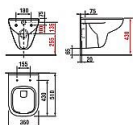

DEEP závěsné WC Rimless

» Koupelna » Umyvadla, toalety, výlevky » WC mísy » Závěsné WC mísy

Popis

Jednoduché čisté linie a měkce zaoblené hrany jsou typické znaky designu série Deep by JIKA. Závěsný klozet Deep by JIKA Rimless s hlubokým splachováním potěší nejen moderním tvarem, ale i do detailu dotaženým sladěním všech prvků. Kontrast plného těla klozetu a ultra tenkého sedátka je krásným detailem tohoto výrobku (sedátko je nutné objednat zvlášť). Inovativní konstrukce klozetu umožňuje účinné a rovnoměrné opláchnutí celé mísy. Odpad: Vodorovný Oplachový kruh: Rimless Splachovací systém: Hluboké splachování Tvar: Hranatý Typ instalace: Závěsný

Objednací kód	JIK20614
Malé balení	1,00
Výrobce	JIKA
Jednotka	ks
Kód výrobce	H820614000001

Prodejna Masná: Není skladem
Prodejna Slovinská: Není skladem

Další informace

Rozměr - délka	51,0 cm
Rozměr - šířka	36,0 cm
Rozměr - výška	36,5 cm