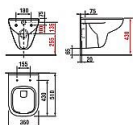

DEEP závěsné WC Rimless

» Koupelna » Umyvadla, toalety, výlevky » WC mísy » Závěsné WC mísy

Popis

Jednoduché čisté linie a měkce zaoblené hrany jsou typické znaky designu série Deep by JIKA. Závěsný klozet Deep by JIKA Rimless s hlubokým splachováním potěší nejen moderním tvarem, ale i do detailu dotaženým sladěním všech prvků. Kontrast plného těla klozetu a ultra tenkého sedátka je krásným detailem tohoto výrobku (sedátko je nutné objednat zvlášť). Inovativní konstrukce klozetu umožňuje účinné a rovnoměrné opláchnutí celé mísy. Odpad: Vodorovný Oplachový kruh: Rimless Splachovací systém: Hluboké splachování Tvar: Hranatý Typ instalace: Závěsný

Objednací kód	JIK20614
Malé balení	1,00
Výrobce	JIKA
Jednotka	ks
Kód výrobce	H820614000001

Prodejna Masná: Není skladem
Prodejna Slovinská: Není skladem

Další informace

Rozměr - délka	51,0 cm
Rozměr - šířka	36,0 cm
Rozměr - výška	36,5 cm

Výrobce	JIKA