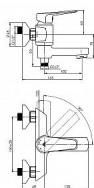

DELI 10 SW baterie vanová, nástěnná, s otočným ramínkem, chrom

» Koupelna » Vodovodní baterie » Vanové baterie » Nástěnné

Popis

Vanová nástěnná vodovodní baterie DELI-10 SW s otočným výtokovým ramínkem, představuje nadčasový design a kvalitu - navíc za příznivou cenu. Vanová nástěnná baterie DELI-10 SW vyniká vysoce kvalitním zpracováním a spolehlivou funkčností všech součástí a materiálů. - vanová nástěnná (bez příslušenství) - dlouhá životnost keramické kartuše 35 mm - rozteč 150 mm

Objednací kód	DELI-10SW
Malé balení	1,00
Výrobce	Rubineta
Jednotka	ks

Prodejna Masná:	6,0 ks
Prodejna Slovinská:	2,0 ks

Ovládání baterie	1
Výrobce	Rubineta
Barva	Chrom
Instalace	9