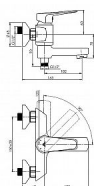

DELI 10 SW baterie vanová, nástěnná, s otočným ramínkem, chrom

» Koupelna » Vodovodní baterie » Vanové baterie » Nástěnné

Popis

Vanová nástěnná vodovodní baterie DELI-10 SW s otočným výtokovým ramínkem, představuje nadčasový design a kvalitu - navíc za příznivou cenu. Vanová nástěnná baterie DELI-10 SW vyniká vysoce kvalitním zpracováním a spolehlivou funkčností všech součástí a materiálů. - vanová nástěnná (bez příslušenství) - dlouhá životnost keramické kartuše 35 mm - rozteč 150 mm

Objednací kód	DELI-10SW
Malé balení	1,00
Výrobce	Rubineta
Jednotka	ks

Cena bez DPH	2 075,21 Kč
Cena s DPH	2 511,00 Kč

Prodejna Masná:	7,0 ks
Prodejna Slovinská:	2,0 ks

Ovládání baterie	Páka
Výrobce	Rubineta
Barva	Chrom
Instalace	Nástěnná 150 mm