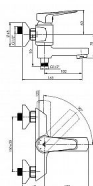

DELI 10 SW baterie vanová, nástěnná, s otočným ramínkem, chrom

» Koupelna » Vodovodní baterie » Vanové baterie » Nástěnné

Popis

Vanová nástěnná vodovodní baterie DELI-10 SW s otočným výtokovým ramínkem, představuje nadčasový design a kvalitu - navíc za příznivou cenu. Vanová nástěnná baterie DELI-10 SW vyniká vysoce kvalitním zpracováním a spolehlivou funkčností všech součástí a materiálů. - vanová nástěnná (bez příslušenství) - dlouhá životnost keramické kartuše 35 mm - rozteč 150 mm

Objednací kód	DELI-10SW
Malé balení	1,00
Výrobce	Rubineta
Jednotka	ks

Prodejna Masná:	6,0 ks
Prodejna Slovinská:	2,0 ks

Ovládání baterie	1
Výrobce	Rubineta
Barva	Chrom
Instalace	9