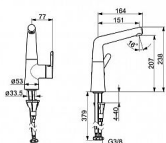

# DESIGNO STYLE umyvadlová stojánková baterie, bez výpusti, boční ovládání

» Koupelna » Vodovodní baterie » Umyvadlové baterie » Stojánkové

|               |                       |
|---------------|-----------------------|
| Objednací kód | HNS51492283           |
| Malé balení   | 1,00                  |
| Výrobce       | <a href="#">Hansa</a> |
| Jednotka      | ks                    |

## Popis

**VLASTNOSTI:** Provdzušňovač: PCA® aerátor s konstatním průtokovým množstvím nezávislým na změnách tlaku, Aerátor umístěný přímo ve výtokovém rameni. Mechanické díly:  $\varnothing$  40 mm keramická kartuše pro ovládání teploty a průtoku vody Pokročilé funkce: Tělo baterie z mosazi DZR, Instalační systém 3S pro bezpečné a jednoduché upevnění baterie Výtok: Otočné výtokové rameno, Možnost omezení rozsahu otáčení Barva: Chrom Teplota: Funkce pro nastavení maximální teploty a průtoku vody Průtok při 3 barech (s regulátorem): 0,1 l/s (6 l/min) Tlaková ztráta při průtoku (0,60 l/min): 1 bar Zdroj teplé vody: max. +70°C Material: Mosaz Pracovní tlak: 0.5 - 10 bar