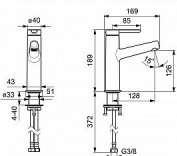

DESIGNO STYLE umyvadlová stojánková baterie, bez výpusti

» Koupelna » Vodovodní baterie » Umyvadlové baterie » Stojánkové

Objednací kód	HNS51882283
Malé balení	1,00
Výrobce	Hansa
Jednotka	ks

Cena bez DPH	9 701,05 Kč
Cena s DPH	11 738,27 Kč

Prodejna Masná:	Není skladem
Prodejna Slovinská:	Není skladem

Popis

Baterie HANSADESIGNO Style jsou navrženy tak, aby v sobě spojovaly mimořádnou eleganci a funkce, které zvýší kvalitu vašeho života - a to po mnoho let. - Jednopáková - Stojánková - Chrom - Pevné výtokové rameno - PCA® aerátor s konstatním průtokovým množstvím nezávislým na změnách tlaku, Aerátor umístěný přímo ve výtokovém rameni - Páka se symboly teplé a studené vody, Jedna ovládací páka / rukojeť - ø 25 mm keramická kartuše pro ovládnání teploty a průtoku vody - Flexibilní připojovací hadice - Tělo baterie z mosazi DZR - Bez odpadní soupravy, Bez otvoru na táhlo

Ovládnání baterie	Páka
Výrobce	Hansa
Barva	Chrom
Série	HansaDESIGNO Style