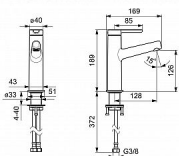

DESIGNO STYLE umyvadlová stojánková baterie, bez výpusti

» Koupelna » Vodovodní baterie » Umyvadlové baterie » Stojánkové

Objednací kód	HNS51882283
Malé balení	1,00
Výrobce	Hansa
Jednotka	ks

Prodejna Masná: Není skladem
Prodejna Slovinská: Není skladem

Popis

Baterie HANSADESIGNO Style jsou navrženy tak, aby v sobě spojovaly mimořádnou eleganci a funkce, které zvýší kvalitu vašeho života - a to po mnoho let. **VLASTNOSTI:** Provzdušňovač: PCA® aerátor s konstatním průtokovým množstvím nezávislým na změnách tlaku, Aerátor umístěný přímo ve výtokovém rameni Připojení: Flexibilní připojovací hadice Rozšíření: Mechanický uzávěr odpadu s táhlem Mechanické díly: $\varnothing$ 25 mm keramická kartuše pro ovládání teploty a průtoku vody Pokročilé funkce: Tělo baterie z mosazi DZR Výtok: Pevné výtokové rameno Barva: Chrom Průtok při 3 barech (s regulátorem): 0.1 l/s (6 l/min) Tlaková ztráta při průtoku (0,60 l/min): 2 bar Zabezpečení proti zpětnému toku (ČSN EN 1717): AA Velikost přípojky: G3/8 Zdroj teplé vody: max. +70°C Material: Mosaz Projekce: 128 mm Pracovní tlak: 0.5 - 10 bar

Ovládání baterie	1
Výrobce	Hansa
Barva	Chrom
Série	HansaDESIGNO Style