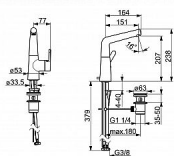

DESIGNO STYLE umyvadlová stojánková baterie, s výpustí, boční ovládání

» Koupelna » Vodovodní baterie » Umyvadlové baterie » Stojánkové

Popis

Baterie HANSADESIGNO Style jsou navrženy tak, aby v sobě spojovaly mimořádnou eleganci a funkce, které zvýší kvalitu vašeho života - a to po mnoho let. -Jednopáková s bočním ovládáním - Stojánková - Chrom - Otočné výtokové rameno, Možnost omezení rozsahu otáčení - PCA® aerátor s konstatním průtokovým množstvím nezávislým na změnách tlaku, Aerátor umístěný přímo ve výtokovém rameni - Páka se symboly teplé a studené vody, Jedna ovládací páka / rukojeť - Mechanický uzávěr odpadu s táhlem - Funkce pro nastavení maximální teploty a průtoku vody - ø 40 mm keramická kartuše pro ovládání teploty a průtoku vody - Flexibilní připojovací hadice - Tělo baterie z mosazi DZR, Instalační systém 3S pro bezpečné a jednoduché upevnění baterie

Objednací kód	HNS51032283
Malé balení	1,00
Výrobce	Hansa
Jednotka	ks

Cena bez DPH	10 417,60 Kč
Cena s DPH	12 605,30 Kč

Prodejna Masná:	Není skladem
Prodejna Slovinská:	Není skladem

Ovládání baterie	Páka
Výrobce	Hansa
Barva	Chrom
Série	HansaDESIGNO Style