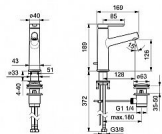

DESIGNO STYLE umyvadlová stojánková baterie, s výpustí

» Koupelna » Vodovodní baterie » Umyvadlové baterie » Stojánkové

Popis

Baterie HANSADESIGNO Style jsou navrženy tak, aby v sobě spojovaly mimořádnou eleganci a funkce, které zvýší kvalitu vašeho života - a to po mnoho let. **VLASTNOSTI:** Provzdušňovač: PCA® aerátor s konstatním průtokovým množstvím nezávislým na změnách tlaku, Aerátor umístěný přímo ve výtokovém rameni Připojení: Flexibilní připojovací hadice Rozšíření: Mechanický uzávěr odpadu s táhlem Mechanické díly: $\varnothing$ 25 mm keramická kartuše pro ovládání teploty a průtoku vody Pokročilé funkce: Tělo baterie z mosazi DZR Výtok: Pevné výtokové rameno Barva: Chrom Průtok při 3 barech (s regulátorem): 0.1 l/s (6 l/min) Tlaková ztráta při průtoku (0,60 l/min): 2 bar Zabezpečení proti zpětnému toku (ČSN EN 1717): AA Velikost přípojky: G3/8 Zdroj teplé vody: max. +70°C Material: Mosaz Projekce: 128 mm Pracovní tlak: 0.5 - 10 bar

Objednací kód	HNS51832283
Malé balení	1,00
Výrobce	Hansa
Jednotka	ks

Prodejna Masná: Není skladem
Prodejna Slovinská: Není skladem

Ovládání baterie	Páka
Výrobce	Hansa
Barva	Chrom
Série	HansaDESIGNO Style