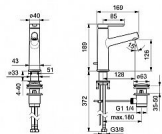

DESIGNO STYLE umyvadlová stojánková baterie, s výpustí

» Koupelna » Vodovodní baterie » Umyvadlové baterie » Stojánkové

Popis

Baterie HANSADESIGNO Style jsou navrženy tak, aby v sobě spojovaly mimořádnou eleganci a funkce, které zvýší kvalitu vašeho života - a to po mnoho let. **VLASTNOSTI:** Provzdušňovač: PCA® aerátor s konstatním průtokovým množstvím nezávislým na změnách tlaku, Aerátor umístěný přímo ve výtokovém rameni Připojení: Flexibilní připojovací hadice Rozšíření: Mechanický uzávěr odpadu s táhlem Mechanické díly: \varnothing 25 mm keramická kartuše pro ovládání teploty a průtoku vody Pokročilé funkce: Tělo baterie z mosazi DZR Výtok: Pevné výtokové rameno Barva: Chrom Průtok při 3 barech (s regulátorem): 0.1 l/s (6 l/min) Tlaková ztráta při průtoku (0,60 l/min): 2 bar Zabezpečení proti zpětnému toku (ČSN EN 1717): AA Velikost přípojky: G3/8 Zdroj teplé vody: max. +70°C Material: Mosaz Projekce: 128 mm Pracovní tlak: 0.5 - 10 bar

Objednací kód	HNS51832283
Malé balení	1,00
Výrobce	Hansa
Jednotka	ks

Prodejna Masná: Není skladem
Prodejna Slovinská: Není skladem

Ovládání baterie	Páka
Výrobce	Hansa
Barva	Chrom
Série	HansaDESIGNO Style