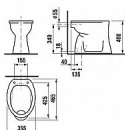

DINO klozet samostatně stojící, SO, ploché splachování

» Koupelna » Umyvadla, toalety, výlevky » WC mísy » Stojící WC mísy

Popis

Odpad: Svislý Oplachový kruh: Otevřený Splachovací systém: Ploché splachování

Objednací kód	JIK22008
Malé balení	6,00
Výrobce	JIKA
Jednotka	ks

Prodejna Masná:	13,0 ks
Prodejna Slovinská:	3,0 ks

Další informace

Rozměr - délka	46,5 cm
Rozměr - šířka	35,5 cm
Rozměr - výška	400,0 cm

Výrobce	JIKA
---------	------