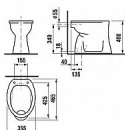

DINO klozet samostatně stojící, SO, ploché splachování

» Koupelna » WC mísy » Stojící WC mísy

Popis

Odpad: Svislý Oplachový kruh: Otevřený Splachovací systém: Ploché splachování

Objednáací kód	JIK22008
Malé balení	6,00
Výrobce	JIKA
Jednotka	ks

Cena bez DPH	1 299,20 Kč
Cena s DPH	1 572,03 Kč

Prodejna Masná:	10,0 ks
Prodejna Slovinská:	3,0 ks

Další informace

Rozměr - délka	46,5 cm
Rozměr - šířka	35,5 cm
Rozměr - výška	400,0 cm

Výrobce	JIKA
---------	------