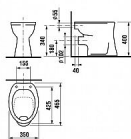

DINO klozet samostatně stojící, VO, ploché splachování

» Koupelna » Umyvadla, toalety, výlevky » WC mísy » Stojící WC mísy

Popis

Odpad: Vodorovný Oplachový kruh: Otevřený

Splachovací systém: Ploché splachování

Objednací kód	JIK22000
Malé balení	6,00
Výrobce	JIKA
Jednotka	ks
Kód výrobce	H8220000000001

Prodejna Masná:	10,0 ks
Prodejna Slovinská:	3,0 ks

Další informace

Rozměr - délka	46,5 cm
Rozměr - šířka	35,0 cm
Rozměr - výška	40,0 cm