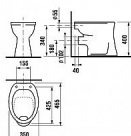

DINO klozet samostatně stojící, VO, ploché splachování

» Koupelna » Umyvadla, toalety, výlevky » WC mísy » Stojící WC mísy

Popis

Odpad: Vodorovný Oplachový kruh: Otevřený

Splachovací systém: Ploché splachování

Objednací kód	JIK22000
Malé balení	6,00
Výrobce	JIKA
Jednotka	ks
Kód výrobce	H8220000000001

Prodejna Masná:	10,0 ks
Prodejna Slovinská:	3,0 ks

Další informace

Rozměr - délka	46,5 cm
Rozměr - šířka	35,0 cm
Rozměr - výška	40,0 cm