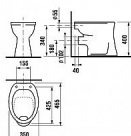

DINO klozet samostatně stojící, VO, ploché splachování

» Koupelna » WC mísy » Stojící WC mísy

Popis

Odpad: Vodorovný Oplachový kruh: Otevřený

Splachovací systém: Ploché splachování

Objednací kód	JIK22000
Malé balení	6,00
Výrobce	JIKA
Jednotka	ks
Kód výrobce	H8220000000001

Cena bez DPH	1 272,80 Kč
Cena s DPH	1 540,09 Kč

Prodejna Masná:	4,0 ks
Prodejna Slovinská:	3,0 ks

Další informace

Rozměr - délka	46,5 cm
Rozměr - šířka	35,0 cm
Rozměr - výška	40,0 cm

Výrobce	JIKA
---------	------