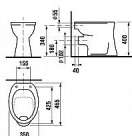

# DINO klozet samostatně stojící, VO, ploché splachování

» Koupelna » WC mísy » Stojící WC mísy

## Popis

Odpad: Vodorovný Oplachový kruh: Otevřený

Splachovací systém: Ploché splachování

Objednací kód	JIK22000
Malé balení	6,00
Výrobce	<a href="#">JIKA</a>
Jednotka	ks
Kód výrobce	H8220000000001

Cena bez DPH	1 272,80 Kč
Cena s DPH	1 540,09 Kč

## Další informace

Rozměr - délka	46,5 cm
Rozměr - šířka	35,0 cm
Rozměr - výška	40,0 cm

Výrobce	JIKA
---------	------