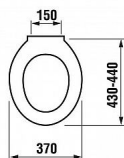

DINO sedátko s poklopem, kovové úchyty

» Koupelna » Umyvadla, toalety, výlevky » WC sedátka » Klasická WC sedátka

Popis

úchyty kovové antibakteriální úprava materiál: duroplast
barva: bílá

Objednací kód	JIK93370063
Malé balení	1,00
Výrobce	JIK
Jednotka	ks
Kód výrobce	H8933703000631