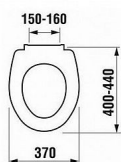

DINO sedátko s poklopem, plastové úchyty

» Koupelna » Umyvadla, toalety, výlevky » WC sedátka » Klasická WC sedátka

Popis

barva: bílá plastové úchyty materiál: duroplast

Objednací kód	JIK93370
Malé balení	1,00
Výrobce	JIKA
Jednotka	ks