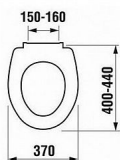

DINO sedátko s poklopem, plastové úchyty

» Koupelna » WC sedátka » Klasická WC sedátka

Popis

barva: bílá plastové úchyty materiál: duroplast

Objednací kód	JIK93370
Malé balení	1,00
Výrobce	JIKA
Jednotka	ks