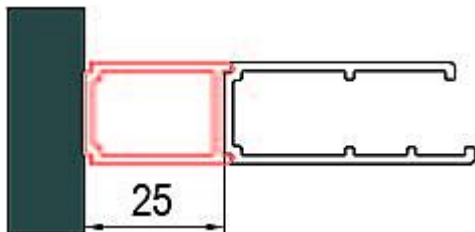

DIVERA rozšiřovací profil o 25mm, 2000 mm, aluchrom

» Koupelna » Sprchové kouty, boxy, zástěny » Příslušenství

Objednací kód	AD221502000
Malé balení	1,00
Výrobce	RONAL Bathrooms
EAN	7630057539296
Jednotka	ks
Kód výrobce	AD221.50.2000

Cena bez DPH	680,00 Kč
Cena s DPH	822,80 Kč

Prodejna Masná:	2,0 ks
Prodejna Slovinská:	Není skladem

Popis

Rozšiřovací profil 25 mm pro dveře (kromě D22K a D22S3) a boční stěny řady DIVERA.

Další informace

Hmotnost [kg]	1,2 kg
Rozměr - délka	200,0 cm
Výrobce	RONAL Bathrooms
Barva	Chrom
Povrchová úprava	Lesk