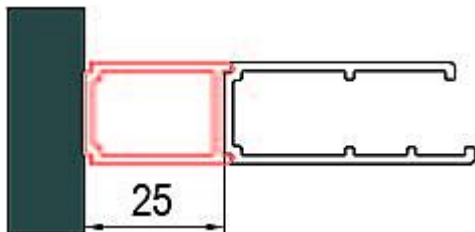

DIVERA rozšiřovací profil o 25mm, 2000 mm, aluchrom

» Koupelna » Sprchové kouty » Příslušenství

Popis

Rozšiřovací profil 25 mm pro dveře (kromě D22K a D22S3) a boční stěny řady DIVERA.

Objednací kód	AD221502000
Malé balení	1,00
Výrobce	RONAL Bathrooms
EAN	7630057539296
Jednotka	ks
Kód výrobce	AD221.50.2000

Cena bez DPH	680,00 Kč
Cena s DPH	822,80 Kč

Prodejna Masná:	2,0 ks
Prodejna Slovinská:	Není skladem

Další informace

Hmotnost [kg]	1,2 kg
Rozměr - délka	200,0 cm
Výrobce	RONAL Bathrooms
Barva	Chrom
Povrchová úprava	Lesk