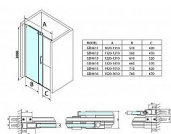

DRAGON 1-dílné posuvné dveře s pevnou stěnou, 1100, chrom/čiré

» Koupelna » Sprchové kouty » Sprchové dveře a boční stěny

Objednací kód	GELGD4611
Malé balení	1,00
Výrobce	GELCO
EAN	8590913816994
Jednotka	ks

Cena bez DPH	9 117,36 Kč
Cena s DPH	11 032,01 Kč

Prodejna Masná:	Není skladem
Prodejna Slovinská:	Není skladem

Popis

Moderní a dynamický vzhled byl promítnut do řady DRAGON, která nabízí zcela nový posuvný systém. Výrazným prvkem těchto výrobků jsou masivní ložisková kola, která zajišťují komfortní posuv dveří a dlouhou životnost koutu. Díky čistému designu, který nezatěžuje množství profilů, zejména pak profil na vaničce, který je nahrazen důmyslným vodícím prvkem, je údržba sprchových koutů DRAGON rychlá a nenáročná. Zástěnu lze instalovat bezprostředně na podlahu bez použití sprchové vaničky. Tím částečně splňuje nároky bezbariérového přístupu. Variabilní levé či pravé otevírání: - Sprchový kout je možné polepit designovou fólií ve dvanácti různých dekorech - Možnost výroby atypického provedení na míru v maximální výšce 2000 mm - Přístěnné profily jsou nastavitelné až o 15 mm a řeší tak nerovnosti stěn - Pro dosažení menšího montážního rozměru je nutno zkrátit vodící pojezdovou tyč, po zkrácení vodící tyče se nepatrně zmenší šířka vstupu

Další informace

Hmotnost [kg]	51,0 kg
Rozměr - délka	8,0 cm
Rozměr - šířka	71,0 cm
Rozměr - výška	208,0 cm
Výrobce	GELCO