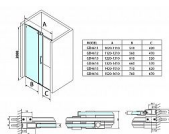

DRAGON 1-dílné posuvné dveře s pevnou stěnou, 1100, chrom/čiré

» Koupelna » Sprchové kouty, boxy, zástěny » Sprchové dveře a boční stěny

Popis

Moderní a dynamický vzhled byl promítnut do řady DRAGON, která nabízí zcela nový posuvný systém. Výrazným prvkem těchto výrobků jsou masivní ložisková kola, která zajišťují komfortní posuv dveří a dlouhou životnost koutu. Díky čistému designu, který nezatěžuje množství profilů, zejména pak profil na vaničce, který je nahrazen důmyslným vodícím prvkem, je údržba sprchových koutů DRAGON rychlá a nenáročná. Zástěnu lze instalovat bezprostředně na podlahu bez použití sprchové vaničky. Tím částečně splňuje nároky bezbariérového přístupu. Variabilní levé či pravé otevírání: - Sprchový kout je možné polepit designovou fólií ve dvanácti různých dekorech - Možnost výroby atypického provedení na míru v maximální výšce 2000 mm - Přístěnné profily jsou nastavitelné až o 15 mm a řeší tak nerovnosti stěn - Pro dosažení menšího montážního rozměru je nutno zkrátit vodící pojezdovou tyč, po zkrácení vodící tyče se nepatrně zmenší šířka vstupu

Objednací kód	GELGD4611
Malé balení	1,00
Výrobce	GELCO
EAN	8590913816994
Jednotka	ks

Prodejna Masná: Není skladem
Prodejna Slovinská: Není skladem

Další informace

Hmotnost [kg]	51,0 kg
Rozměr - délka	8,0 cm
Rozměr - šířka	71,0 cm
Rozměr - výška	208,0 cm
Výrobce	GELCO