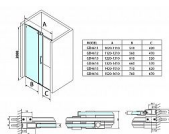

# DRAGON 1-dílné posuvné dveře s pevnou stěnou, 1200, chrom/čiré

» Koupelna » Sprchové kouty, boxy, zástěny » Sprchové dveře a boční stěny

## Popis

Moderní a dynamický vzhled byl promítnut do řady DRAGON, která nabízí zcela nový posuvný systém. Výrazným prvkem těchto výrobků jsou masivní ložisková kola, která zajišťují komfortní posuv dveří a dlouhou životnost koutu. Díky čistému designu, který nezatěžuje množství profilů, zejména pak profil na vaničce, který je nahrazen důmyslným vodícím prvkem, je údržba sprchových koutů DRAGON rychlá a nenáročná. Zástěnu lze instalovat bezprostředně na podlahu bez použití sprchové vaničky. Tím částečně splňuje nároky bezbariérového přístupu. Variabilní levé či pravé otevírání: - Sprchový kout je možné polepit designovou fólií ve dvanácti různých dekorech - Možnost výroby atypického provedení na míru v maximální výšce 2000 mm - Přístěnné profily jsou nastavitelné až o 15 mm a řeší tak nerovnosti stěn - Pro dosažení menšího montážního rozměru je nutno zkrátit vodící pojezdovou tyč, po zkrácení vodící tyče se nepatrně zmenší šířka vstupu

## Další informace

Hmotnost [kg]	55,5 kg
Rozměr - délka	7,5 cm
Rozměr - šířka	76,0 cm
Rozměr - výška	208,0 cm
Výrobce	GELCO